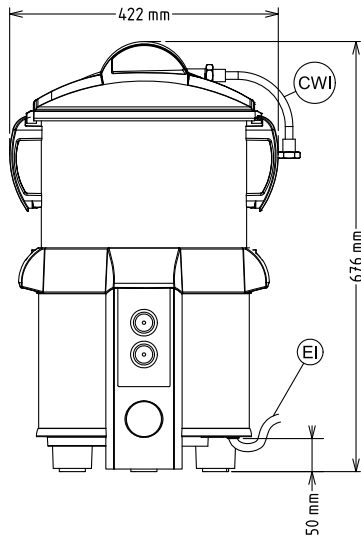

Avant

Côté

CWI = Raccordement eau froide
D = Vidange
EI = Connexion électrique

Dessus

Électrique

Voltage : 220-240 V/1N ph/50/60 Hz
Puissance de raccordement 0.37 kW

Capacité

Rendement : 130 kg/heure
Capacité 8 litre

Informations générales

Largeur extérieure 422 mm
Profondeur extérieure 396 mm
Hauteur extérieure 676 mm
Poids net (kg) : 23.5
Epluchage pomme de terre : 130 kg/h