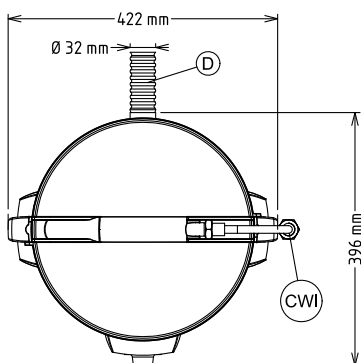

Avant

Côté

CWI = Raccordement eau froide  
 D = Vidange  
 EI = Connexion électrique

Dessus

### Informations générales

**Largeur extérieure** 422 mm  
**Profondeur extérieure** 396 mm  
**Hauteur extérieure** 676 mm  
**Poids net (kg) :** 23.5  
**Epluchage pomme de terre :** 130 kg/h